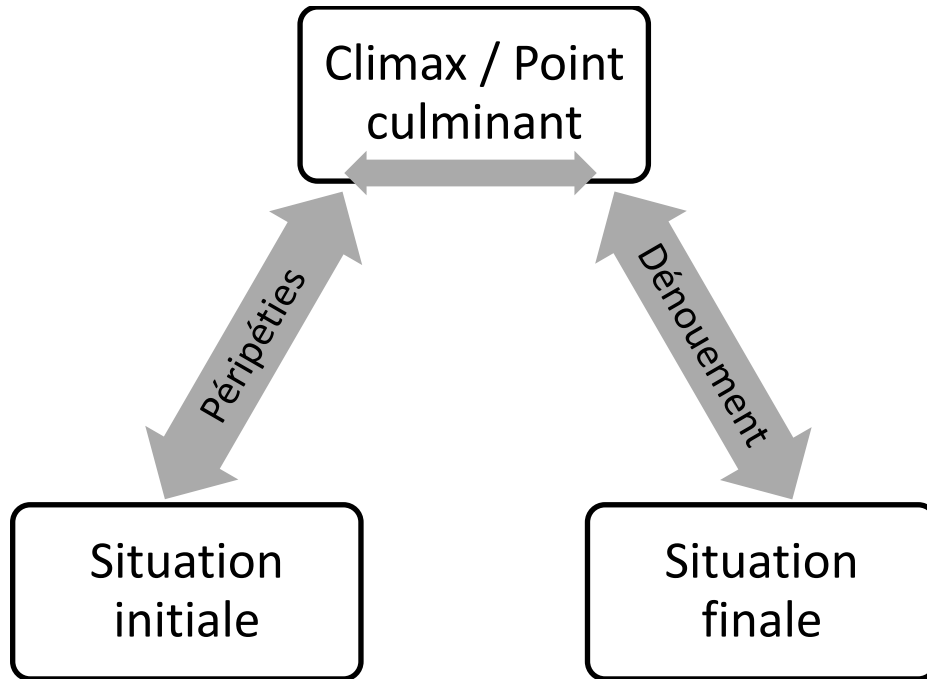

## Schéma narratif

Nom \_\_\_\_\_

**Situation initiale (exposition)** : début de la vidéo qui présente la scène, les personnages et le début d'une histoire de trafic illicite de migrants.

**Événement déclencheur** : quand l'intrigue prend un tournant (de l'eau s'infiltrer par un trou dans le bateau).

**Péripéties** : les événements qui créent du suspense dans une histoire (le goéland qui arrache l'argent des mains du trafiquant).

**Climax / point culminant** : l'évènement qui entraîne l'histoire vers son dénouement (le bateau chavire).

**Situation finale** : fin de l'histoire (les migrants sont assis, inquiets et épuisés, sur une île déserte entourée de requins. Dans le fond, on peut apercevoir la ville prospère).